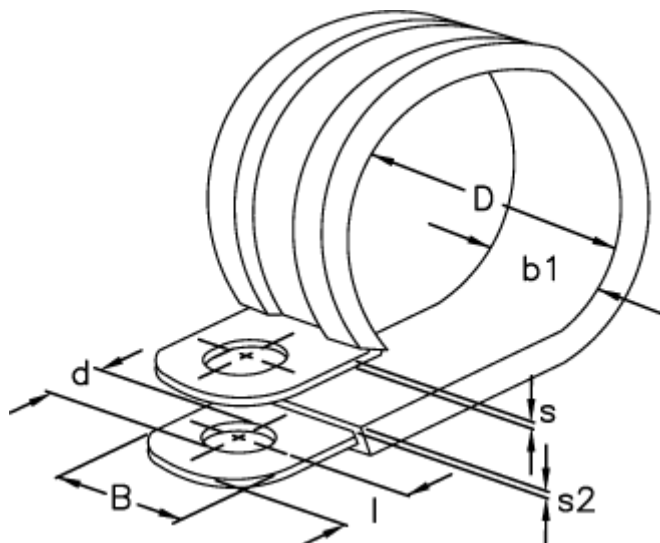

Varenummer: 029457112033

Beskrivelse: Norma rørbøjle RLGU 1. 33/12 W1

Mål

b1	= 15
Bredde B	= 12
d	= 6.4
Diameter D	= 33
l	= 6
s	= 0.8
s2	= 1.2